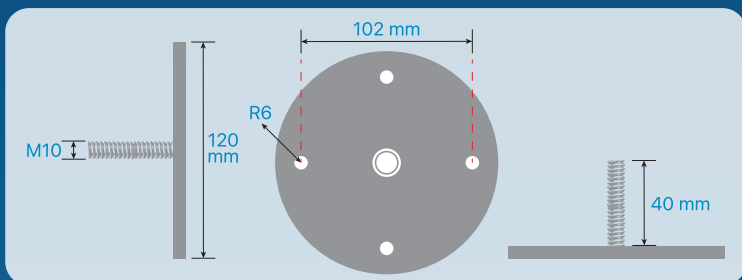

Características

- Fijación al soporte.
- Elevada resistencia.
- Gran versatilidad.

Dimensiones

SolarFYT Pro TPO

SolarFYT Pro PPT

Características

- Fijación al soporte.
- Elevada resistencia.
- Gran versatilidad.
- Parche de lamina soldada.