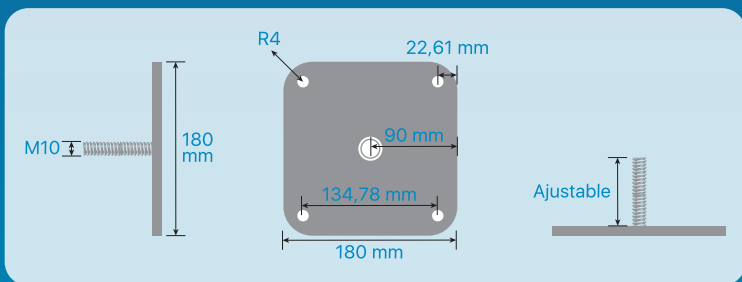

Características

- Fijación al soporte.
- Elevada resistencia.
- Gran versatilidad.

Dimensiones

SolarFYT Pro TPO

SolarFYT Pro PPT

Características

- Fijación al soporte.
- Elevada resistencia.
- Gran versatilidad.
- Parche de lamina soldada.

Cubiertas DECK

Deck FYT EDS-B 4,8:

TRPS-45

BTRPS-45

TWPS-8040

TLKS-45

TLKS-75

Deck FYT EDS-S 4,8: