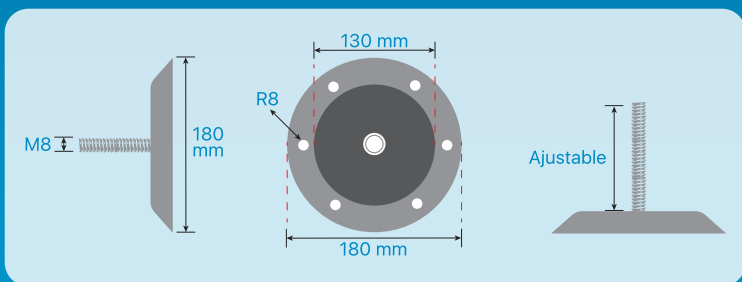

Características

- Fijación al soporte.
- Elevada resistencia.
- Gran versatilidad.

Dimensiones

SolarFYT Pro TPO

SolarFYT Pro PPT

Características

- Fijación al soporte.
- Elevada resistencia.
- Gran versatilidad.
- Parche de lamina soldada.

Cubiertas DECK

Deck FYT EDS-B 4,8:

TRPS-45

BTRPS-45

TWPS-8040

TLKS-45

TLKS-75

Deck FYT EDS-S 4,8: