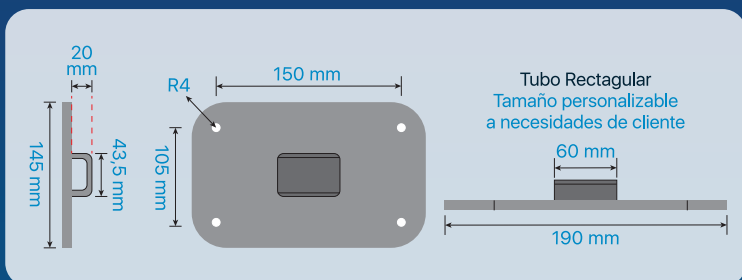

FYT

FIJAMOS EL MUNDO

CATÁLOGO
GENERAL
REDUCIDO

IKO enertherm
AISLAMIENTO

EUROFAST®

Dimensiones

FYT Waterfix PVC RS20

FYT Waterfix PVC M10

Características

- Fijación al soporte.
- Elevada resistencia.
- Gran versatilidad.

Dimensiones

SolarFYT Pro TPO

SolarFYT Pro PPT

Características

- Fijación al soporte.
- Elevada resistencia.
- Gran versatilidad.
- Parche de lamina soldada.